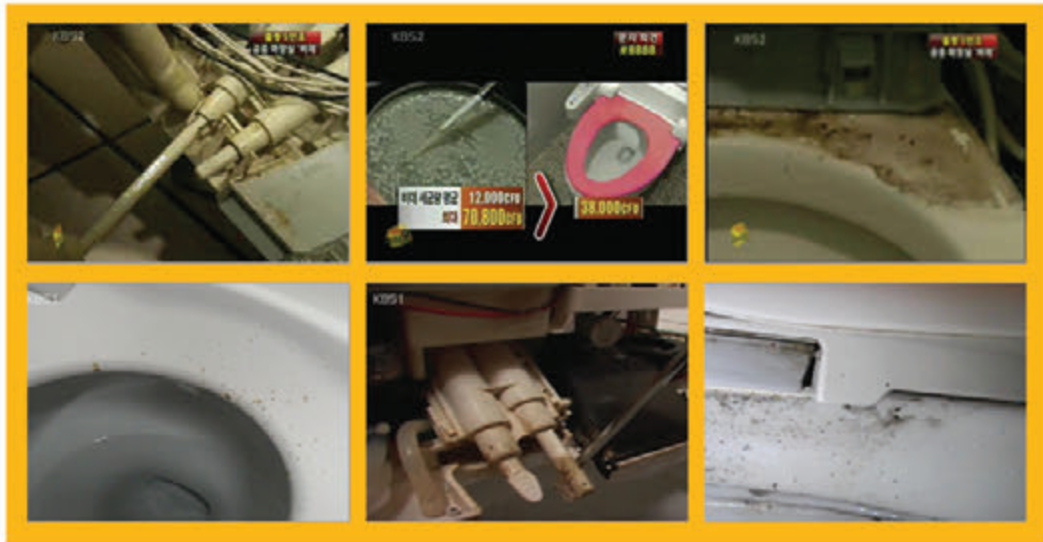

비데 속까지 속시원하게

비데 전문가의 살균 소독 위생서비스

애플휴서비스

당신의 비데에도 속청소가 필요합니다.

아래 사진은 애플휴서비스 회원사들의 정소 전, 후를 촬영한 사진입니다.

당신의 비데, 건강하십니까?

비데가 숨쉴 수 있도록
비데 속까지 **애플휴서비스** 하세요.

많은 분이 함께 쓰는 비데, 속청소가 필요합니다.

(출처 : KBS1 이영돈의 소비자 고발)

가정과 달리 열악한 조건에서 전자제품이 사용되고 있습니다.

사용 빈도가 높고 타인과 함께 사용하며 소중하게 다루려는 마음이 부족

청소 담당 직원만으로 청소할 수 없는 곳이 너무 많습니다.

노즐, 비데 밑면, 변기 찌든 때
심지어 비데 내부까지 보이지 않는 곳의 위생이 더 중요

비데 전문 기술자의 즉각적인 조치가 필요합니다.