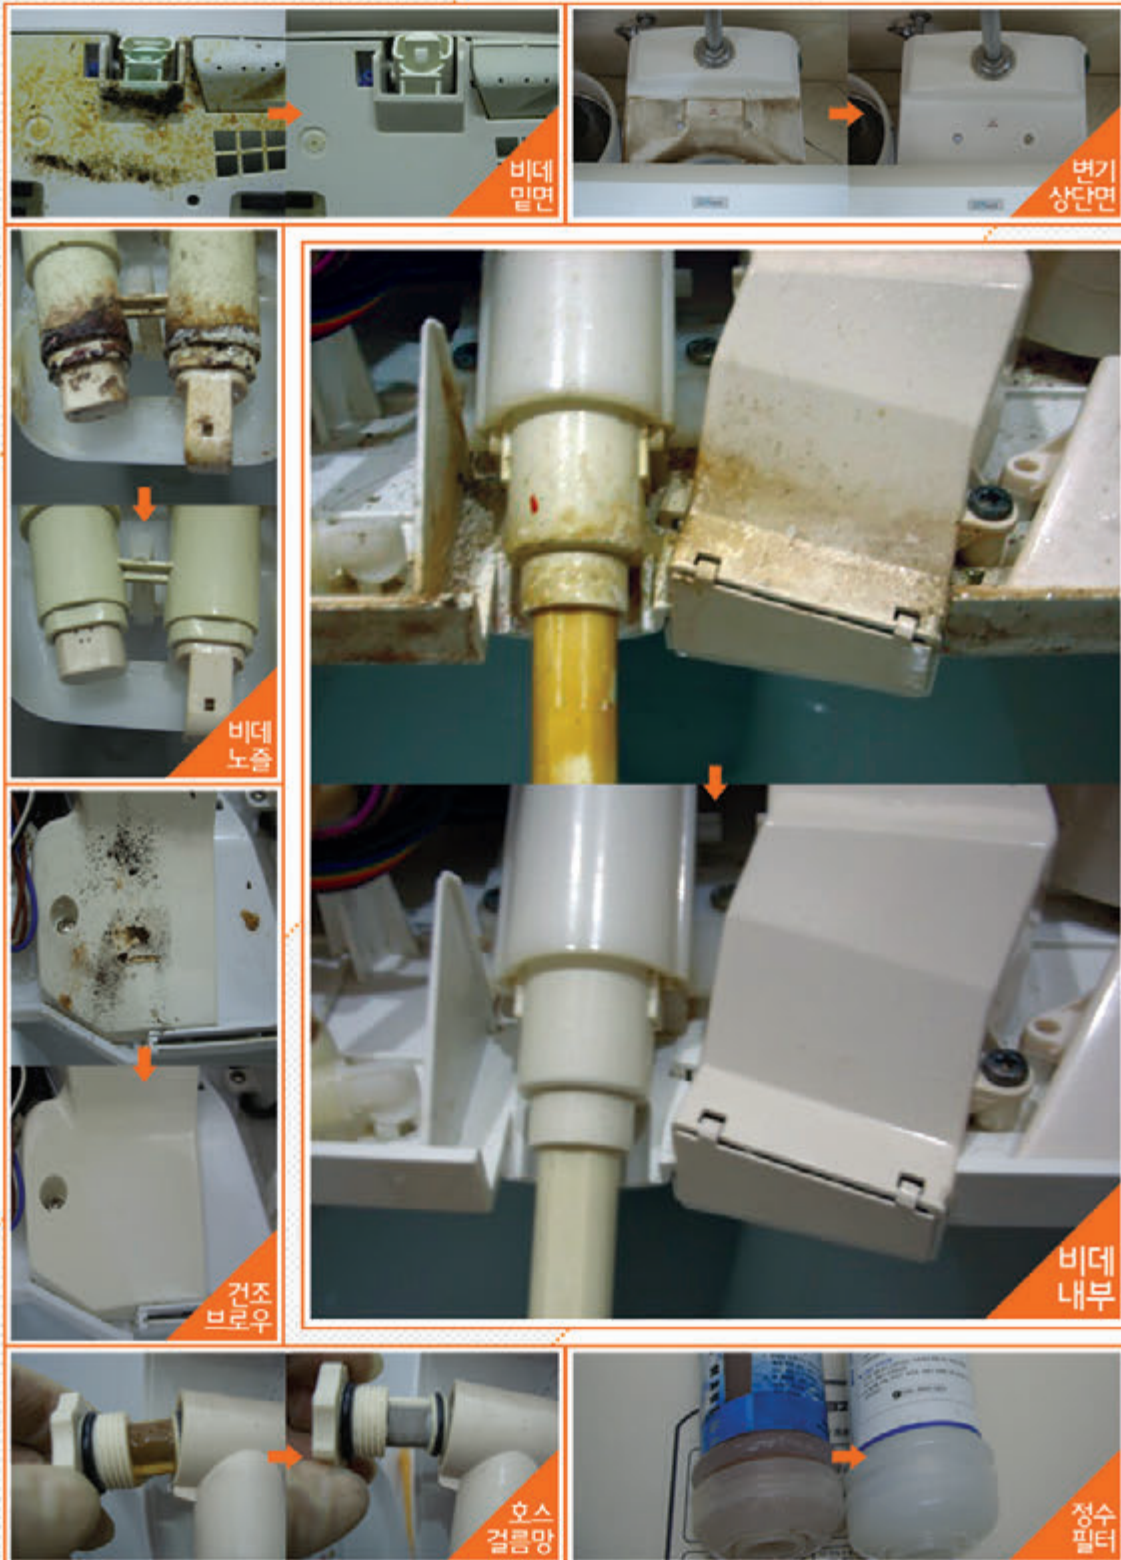

비데 속까지 속시원하게

비데 전문가의 살균 소독 위생서비스

애플휴서비스

당신의 비데에도 속청소가 필요합니다.

아래 사진은 애플휴서비스 회원사들의 정소 전, 후를 촬영한 사진입니다.

당신의 비데, 건강하십니까?

비데가 숨쉴 수 있도록
비데 속까지 **애플휴서비스** 하세요.

많은 분이 함께 쓰는 비데, 속청소가 필요합니다.

(출처 : KBS1 이영돈의 소비자 고발)

가정과 달리 열악한 조건에서 전자제품이 사용되고 있습니다.

사용 빈도가 높고 타인과 함께 사용하며 소중하게 다루려는 마음이 부족

청소 담당 직원만으로 청소할 수 없는 곳이 너무 많습니다.

노즐, 비데 밑면, 변기 찌든 때
심지어 비데 내부까지 보이지 않는 곳의 위생이 더 중요

비데 전문 기술자의 즉각적인 조치가 필요합니다.